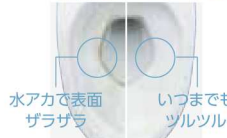

サティスの快適ポイント

「キレイ」が進化しています！

LIXILだけのこだわりをご紹介します！

POINT

1 とても汚れに強いトイレになりました。

トイレのための新素材「アクアセラミック」。リング状の黒ずみや便器のくすみの原因となる水アカがこびりつかず※、キレイが続きます。

従来陶器 アクアセラミック

※定期的にお掃除しない場合、汚れが付着する場合があります。

POINT

2 キレイが続く「鉢内除菌」

【ニオイ原因菌の除菌効果】

気になるニオイを
しっかり押さえます

イオンが
すみずみまで
行き渡り除菌

電気代は
約1.6円/日

キレイが
1日中
続く

プラズマ
クラスター無