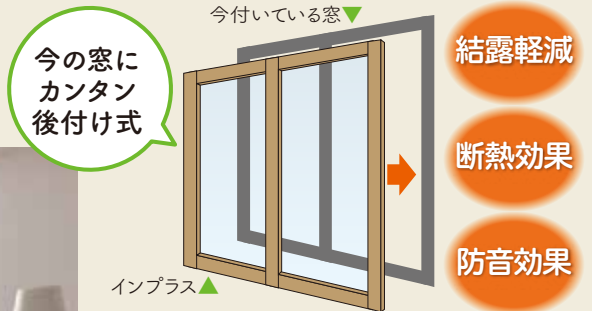

# LIXIL 冬のあったかリフォームキャンペーン

キャンペーン期間

2018年1月1日(月) ▶▶▶ 3月31日(土)

期間中にキャンペーン対象商品を使用したリフォーム工事を実施いただいたお客様には

**抽選**でステキなプレゼントが当たります!

【対象商品】インプラス、インプラスウッド、リフレムリプラス、リフレムシリーズ、リシェントシリーズ

簡単  
リフォーム内窓  
**「インプラス」**  
今ある窓の内側に取り付けるだけ!

- 結露軽減
- 断熱効果
- 防音効果

●多くの方にご満足いただいております!

お客様の声

すきま風が無くなった日当たりのよいリビングは早朝3、4時間暖房するだけで夕方までばかばか。効果を実感できました! (神奈川県 Y様)

お客様の声

冬はいつも結露が発生していたけど、去年の冬にリビングと寝室にインプラスを入れてから気にならなくなってビックリ!子ども部屋にもつけたのですが、防音効果が高いので、赤ちゃんが夜泣きしても安心です。(埼玉県 I様)