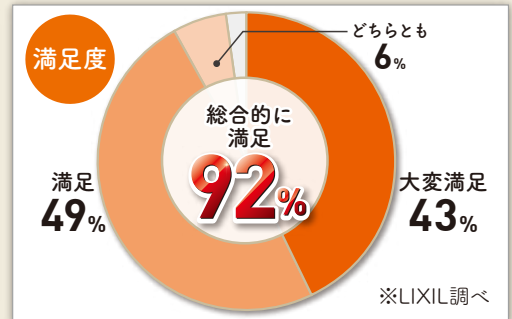

# LIXIL 冬のあったかリフォームキャンペーン

キャンペーン期間

2018年1月1日(月) ▶▶▶ 3月31日(土)

期間中にキャンペーン対象商品を使用したリフォーム工事を実施いただいたお客様には

**抽選**でステキなプレゼントが当たります!

【対象商品】インプラス、インプラスウッド、リフレムリプラス、リフレムシリーズ、リシェントシリーズ

簡単  
リフォーム内窓  
**「インプラス」**  
今ある窓の内側に取り付けるだけ!

- 結露軽減
- 断熱効果
- 防音効果

●多くの方にご満足いただいております!

お客様の声

すきま風が無くなった日当たりのよいリビングは早朝3、4時間暖房するだけで夕方までばかばか。効果を実感できました! (神奈川県 Y様)

お客様の声

冬はいつも結露が発生していたけど、去年の冬にリビングと寝室にインプラスを入れてから気にならなくなってビックリ!子ども部屋にもつけたのですが、防音効果が高いので、赤ちゃんが夜泣きしても安心です。(埼玉県 I様)